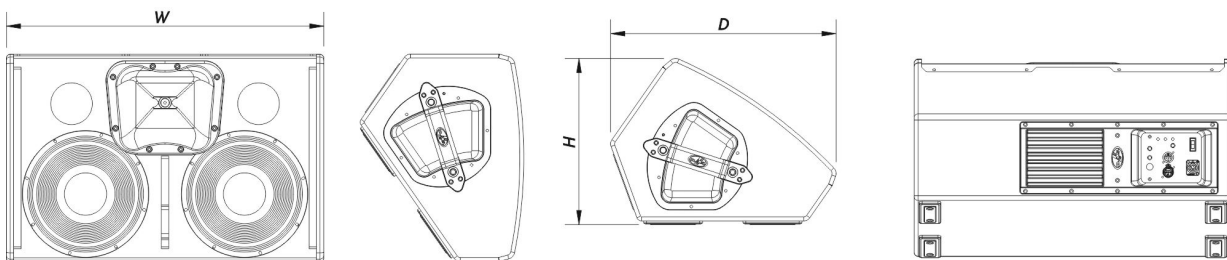

Rigging	Captive Rigging System
Acabado	Pintura ISO-flex
Color	Negro
Dimensiones (Al x An x Pr)	340 x 650 x 460 mm 13,4 x 25,6 x 18,1 in
Peso Neto	23,5 kg (51,8 lb)

Componentes

Transductor LF	10MI4
Driver MF	10MI4
Transductor HF	M-60
Difusor/Guía de Ondas	BC-632

Envío

Dimensiones de Embalaje (H x W x D)	740 x 370 x 490 mm 29,1 x 14,6 x 19,3 in
Peso de Envío	26,0 kg (57,3 lb)

DIMENSIONES

EVENT-M210A-230

DAS Audio Group, S.L. - C/ Islas Baleares 24 - 46988
Fuente del Jarro - Valencia - Spain - Tel. +34961340860
Updated (DD/MM/YYYY): 23/01/2025