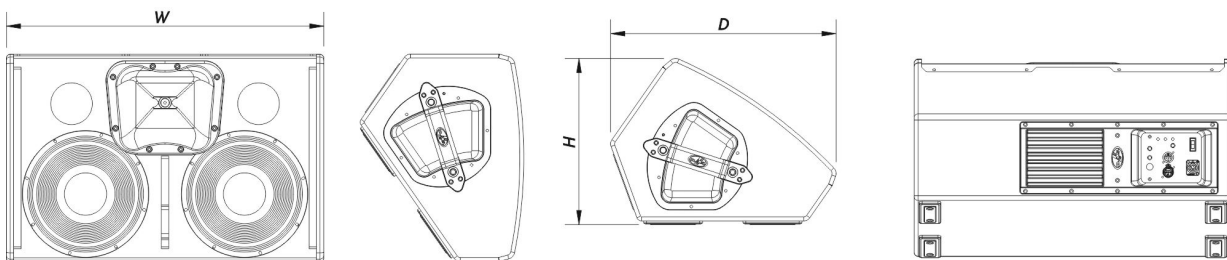

SOUND WITH SOUL

Rigging	Captive Rigging System
Acabado	Pintura ISO-flex
Color	Negro
Dimensiones (Al x An x Pr)	340 x 650 x 460 mm 13,4 x 25,6 x 18,1 in
Peso Neto	23,5 kg (51,8 lb)

Componentes

Transductor LF	10MI4
Driver MF	10MI4
Transductor HF	M-60
Difusor/Guía de Ondas	BC-632

Envío

Dimensiones de Embalaje (H x W x D)	740 x 370 x 490 mm 29,1 x 14,6 x 19,3 in
Peso de Envío	26,0 kg (57,3 lb)

DIMENSIONES

EVENT M210A 230

DAS Audio Group, S.L. - C/ Islas Baleares 24 - 46988
 Fuente del Jarro - Valencia - Spain - Tel. +34961340860
 Updated (DD/MM/YYYY): 29/03/2023