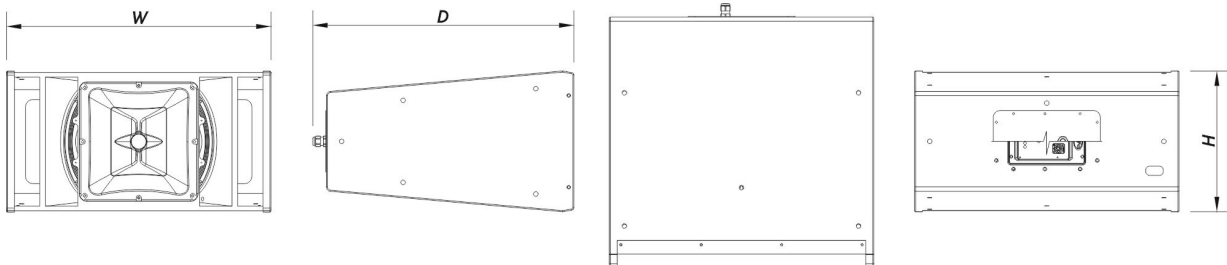

Acabamento	Pintura ISO-flex
Cor	Preto
Profundidade	655 mm (25,7 in)
Dimensões (A x L x P)	370 x 710 x 655 mm 14,6 x 28,0 x 25,7 in
Peso Neto	49,0 kg (85,9 lb)

Componentes

Transdutor LF	12LQN4C
Transdutor HF	M-78N
Difusor/Guia de Ondas	BCH-9050-7037

Envio

Peso de Expedição	51,5 kg (91,5 lb)

DIMENSÕES

INFORMAÇÕES SOBRE PEDIDOS

Modelo	Descrição	P/N
Sistema		

HQ 212.95 CX

DAS Audio Group, S.L. - C/ Islas Baleares 24 - 46988
Fuente del Jarro - Valencia - Spain - Tel. +34961340860
Updated (DD/MM/YYYY): 29/07/2024