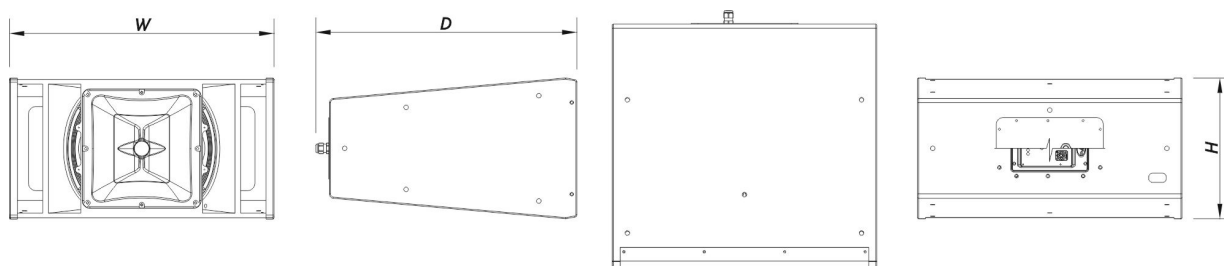

Dimensions (H x L x P) 370 x 710 x 655 mm
14,6 x 28,0 x 25,7 in

Poids Net 49,0 kg (85,9 lb)

Composants

Transducteur LF 12LQN4C

Transducteur HF M-78N

Diffuseur/Guide D'ondes BCH-9050-7037

Livraison

Poids à la Livraison 51,5 kg (91,5 lb)

DIMENSIONS

INFORMATIONS DE COMMANDE

Modèle	Description	P/N

Systeme

HQ-212.95-CX		10432181

Pièces Détachées

HQ-212.95-CX

DAS Audio Group, S.L. - C/ Islas Baleares 24 - 46988
Fuente del Jarro - Valencia - Spain - Tel. +34961340860
Updated (DD/MM/YYYY): 12/02/2025