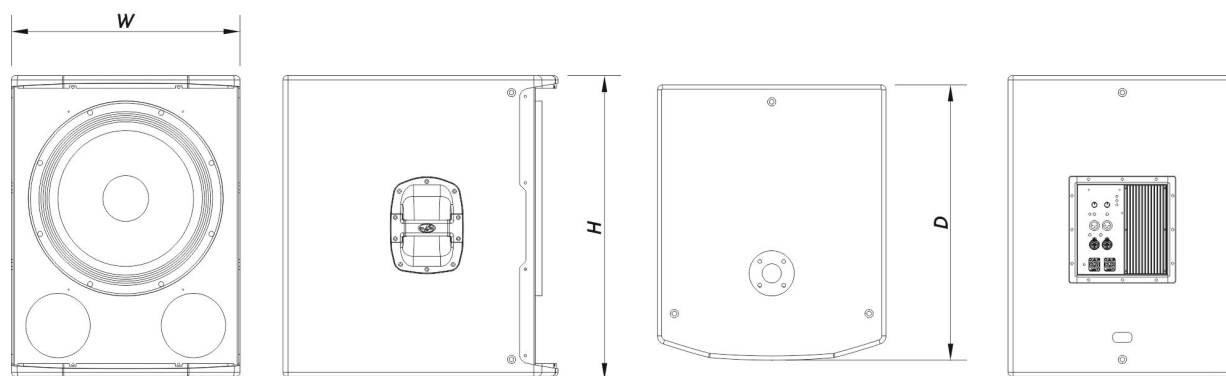

Recinto

Construcción del Recinto	Contrachapado de Abedul
Geometría del Recinto	Rectangular
Rigging	M10 Rigging Points
Acabado	Pintura ISO-flex
Color	Negro
Dimensiones (Al x An x Pr)	720 x 545 x 655 mm 28,3 x 21,5 x 25,8 in
Peso Neto	40,5 kg (89,2 lb)

Envío

Dimensiones de Embalaje (H x W x D)	820 x 616 x 726 mm 32,3 x 24,3 x 28,6 in
---------------------------------------	---

Peso de Envío	44,0 kg (97,0 lb)
---------------	---------------------

DIMENSIONES