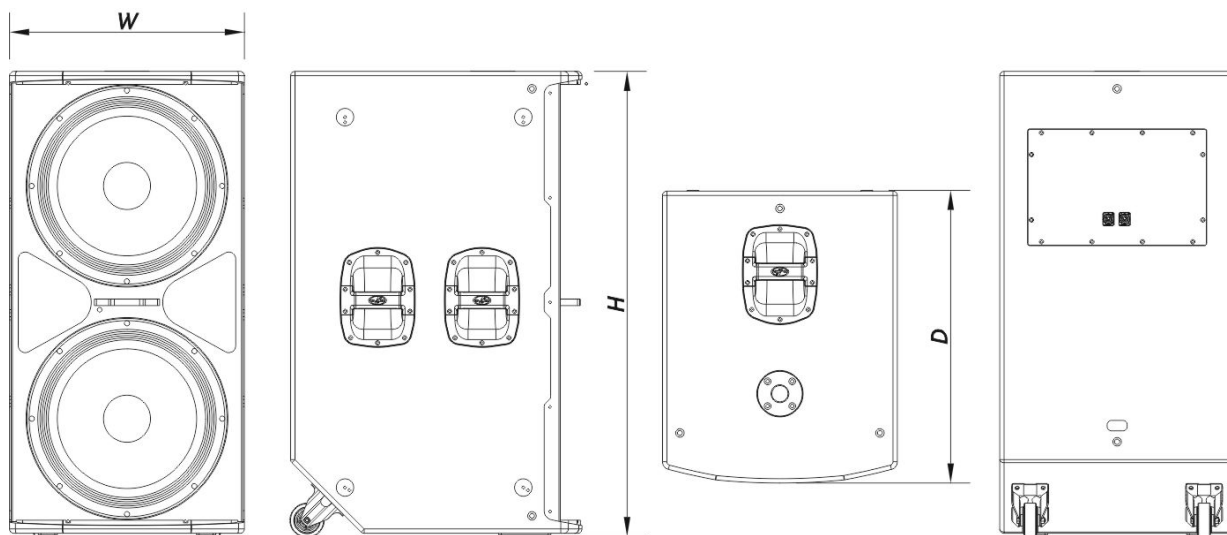

Anschlüsse

Audio-Eingangsanschluss	1 x speakON NL4
Audio-Ausgangsanschluss	1 x speakON NL4

Gehäuse

Gehäusekonstruktion	Birkensperrholz
Gehäuse Geometrie	Rechtwinkelig
Rigging	M10 Rigging Points
Gehäuseoberfläche	ISO-Flex-Farbe
Farbe	Schwarz
Tiefe	675 mm (26,6 in)
Abmessungen (H x B x T)	1.070 x 545 x 675 mm 42,1 x 21,5 x 26,6 in
Nettogewicht	67,5 kg (149,0 lb)

Versand

Verpackungsabmessungen (H x W x D)	1.180 x 730 x 610 mm 46,5 x 28,7 x 24,0 in
Verpackungsgewicht	72,5 kg (160,0 lb)

ABMESSUNGEN

BESTELLINFORMAT IONEN

Modell	Beschreibung	P/N
--------	--------------	-----