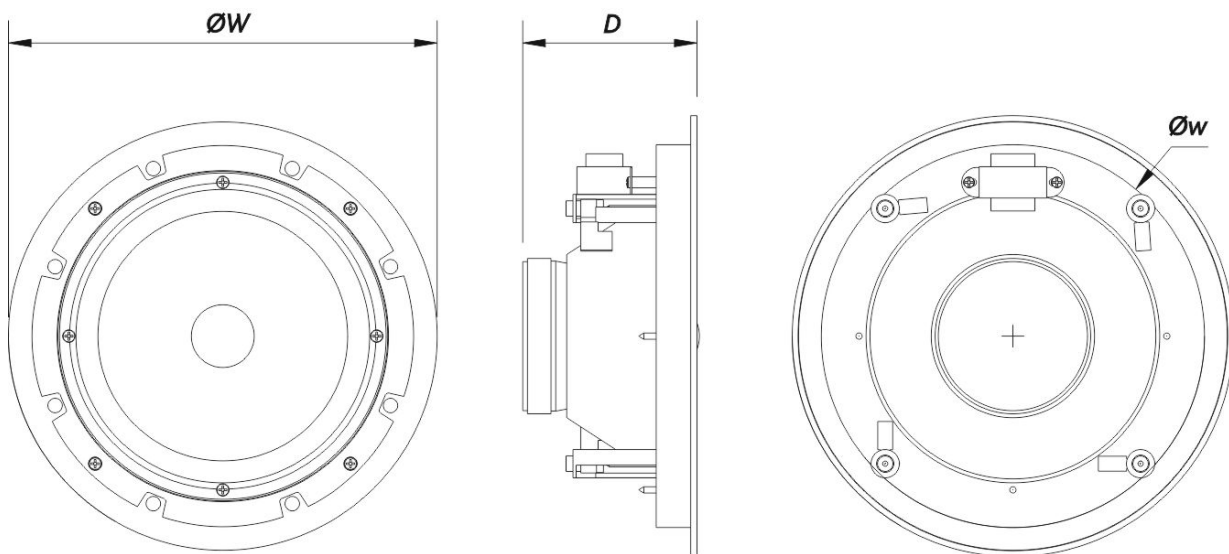

Anschlüsse

Audio-Eingangsanschluss	Spring Terminals
Audio-Ausgangsanschluss	Spring Terminals

DECO-8-T

Gehäuse

Gehäuse Geometrie	Rund
Farbe	Weiß
Ausschnittdurchmesser	250 mm (9,9 in)
Abmessungen (H x B x T)	285 x 285 x 115 mm 11,3 x 11,3 x 4,6 in
Nettogewicht	1,8 kg (4,0 lb)

Versand

Verpackungsabmessungen (H x W x D)	310 x 300 x 450 mm 12,2 x 11,8 x 17,7 in
Verpackungsgewicht	2,1 kg (4,6 lb)

ABMESSUNGEN

DECO-8-T

**BESTELLINFORMAT
IONEN**

Modell	Beschreibung	P/N
System		
DECO-8-T		10213205
Zubehör		
GR-DC8	Installation & Stacking Acc.	20220502