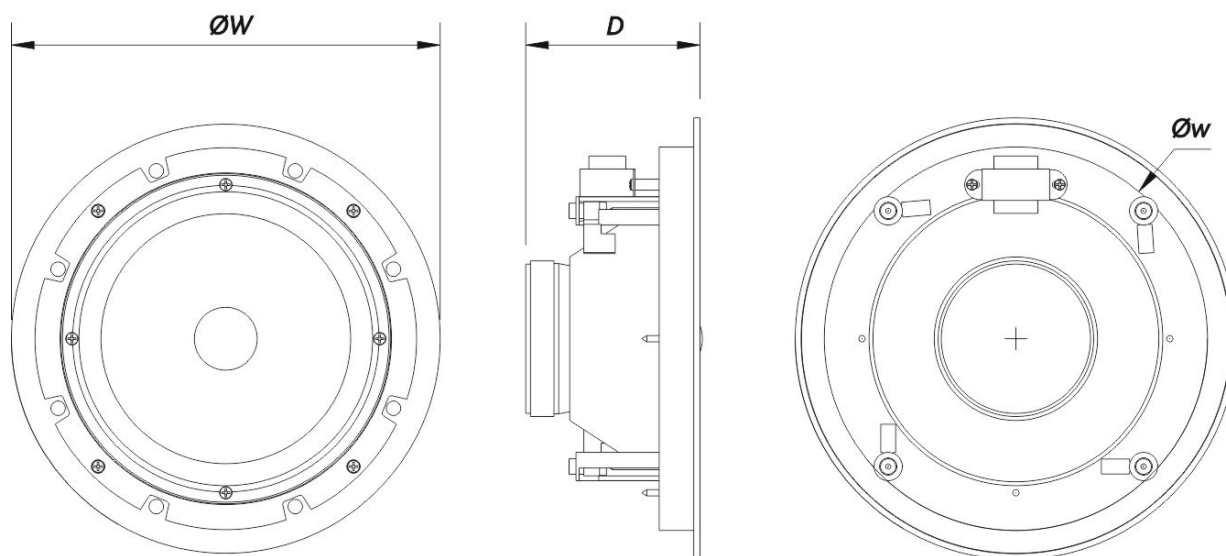

Anschlüsse

Audio-Eingangsanschluss	Spring Terminals
Audio-Ausgangsanschluss	Spring Terminals

DECO-8-T

Gehäuse

Gehäuse Geometrie	Rund
Farbe	Weiß
Ausschnittdurchmesser	250 mm (9,9 in)
Tiefe	115 mm (4,6 in)
Abmessungen (H x B x T)	285 x 285 x 115 mm 11,3 x 11,3 x 4,6 in
Nettogewicht	1,8 kg (4,0 lb)

Versand

Verpackungsabmessungen (H x W x D)	310 x 300 x 450 mm 12,2 x 11,8 x 17,7 in
Verpackungsgewicht	2,1 kg (4,6 lb)

ABMESSUNGEN

DECO-8-T

DAS Audio Group, S.L. - C/ Islas Baleares 24 - 46988
Fuente del Jarro - Valencia - Spain - Tel. +34961340860
Updated (DD/MM/YYYY): 17/01/2025