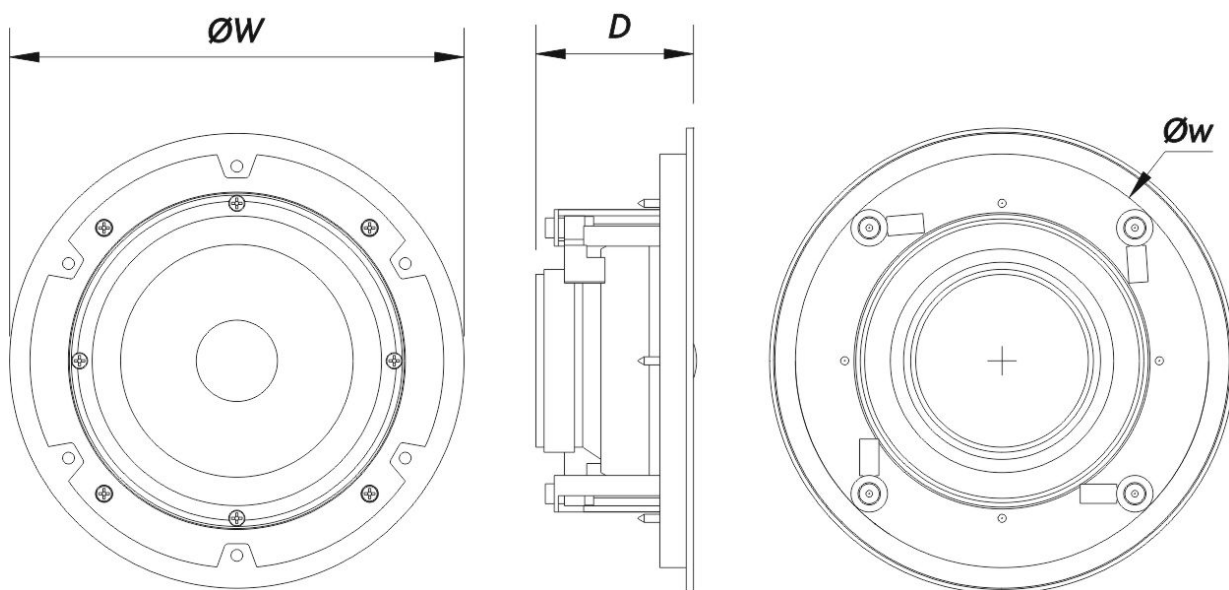

# DECO-6

Diâmetro de Recorte	210 mm (8,3 in)
Profundidade	80 mm (3,2 in)
Dimensões ( A x L x P )	230 x 230 x 80 mm 9,0 x 9,0 x 3,2 in
Peso Neto	1,2 kg ( 2,6 lb )

### DIMENSÕES