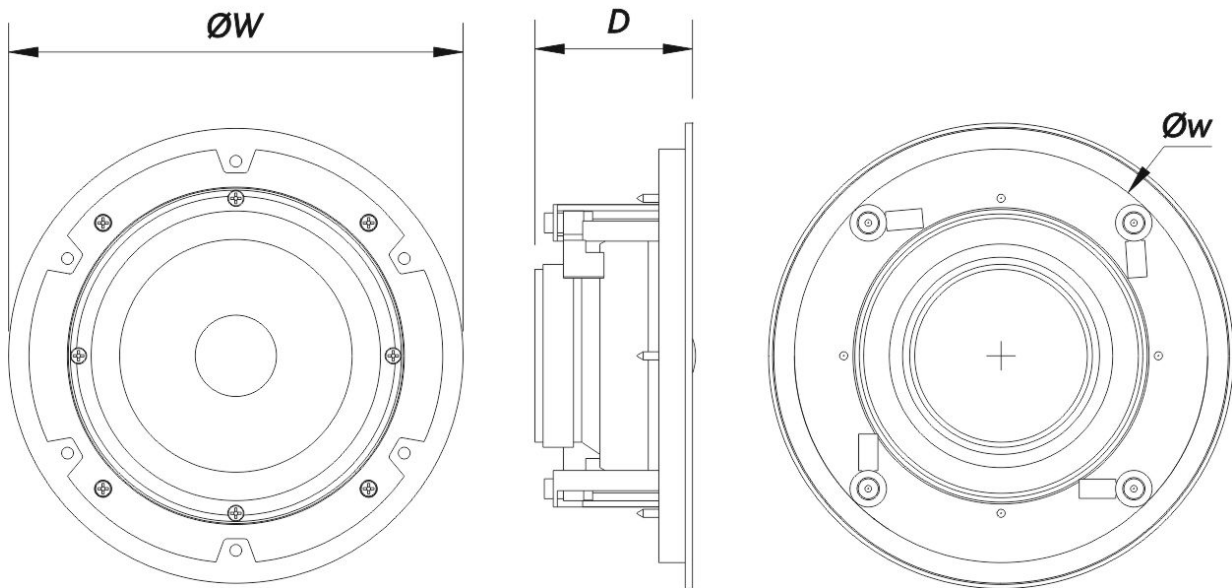

# DECO-6

Diamètre de Découpe	210 mm (8,3 in)
Profondeur	80 mm (3,2 in)
Dimensions (H x L x P)	230 x 230 x 80 mm 9,0 x 9,0 x 3,2 in
Poids Net	1,2 kg ( 2,6 lb )

### DIMENSIONS