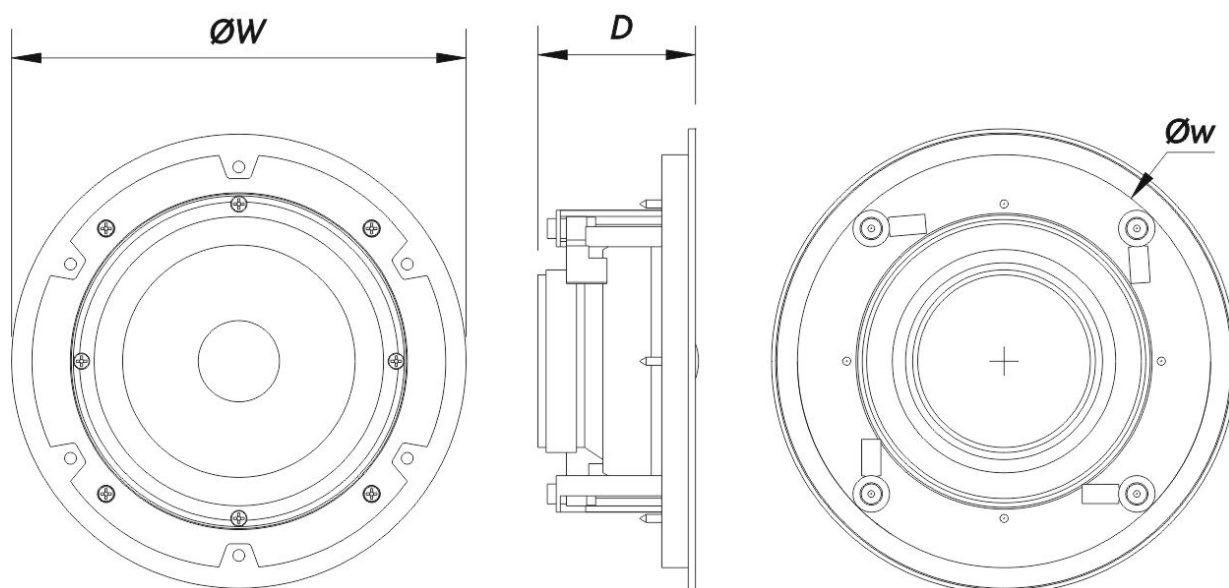

## Gehäuse

Gehäuse Geometrie	Rund
Farbe	Weiß
Ausschnittdurchmesser	210 mm (8,3 in)
Abmessungen (H x B x T)	230 x 230 x 80 mm 9,0 x 9,0 x 3,2 in
Nettogewicht	1,2 kg ( 2,6 lb )

## ABMESSUNGEN