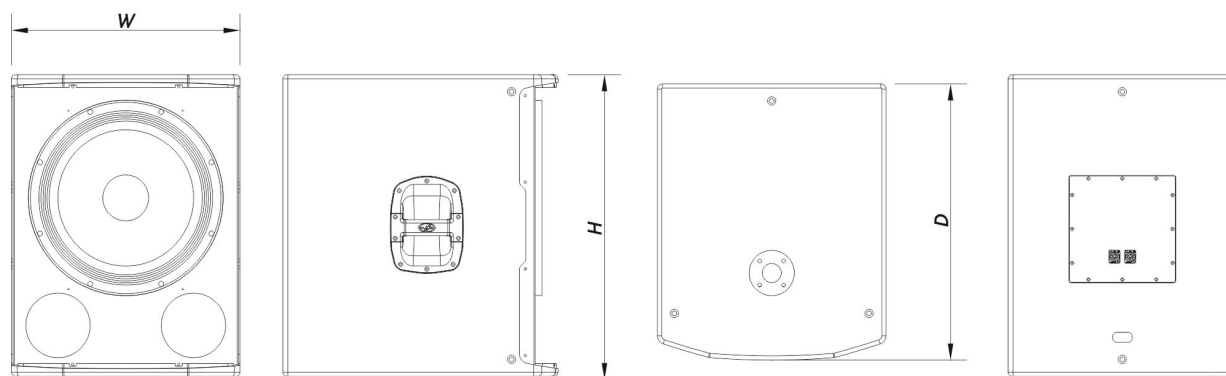

Conectores

Conector de Entrada de Áudio	1 x speakON NL4
Conector de Saída de Áudio	1 x speakON NL4

Recinto

Construção de Gabinete	Contrachapado de Bétula
Geometria do Gabinete	Retangular
Rigging	M10 Rigging Points
Acabamento	Pintura ISO-flex
Cor	Preto
Profundidade	655 mm (25,8 in)
Dimensões (A x L x P)	720 x 545 x 655 mm 28,3 x 21,5 x 25,8 in
Peso Neto	35,0 kg (77,2 lb)

Envio

Dimensões da Embalagem (A x L x P)	820 x 616 x 726 mm 32,3 x 24,3 x 28,6 in
Peso de Expedição	45,0 kg (99,2 lb)

DIMENSÕES

INFORMAÇÕES SOBRE PEDIDOS

Modelo	Descrição	P/N
Sistema		
VANTEC-18		10431110
Peças de Reposição		
18LX	Cone do Transdutor	10214270
GM-18LX	Kit de Reparo	20208310