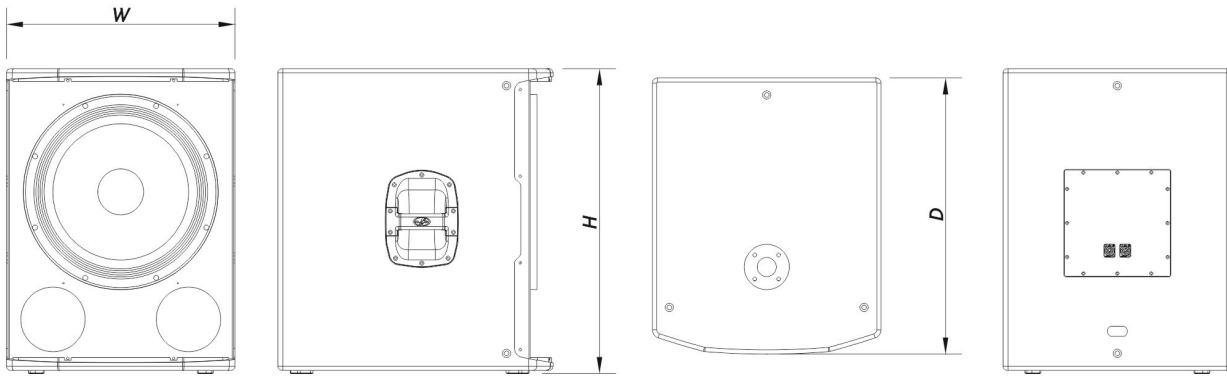

Connecteurs

Connecteur Entrée Audio	1 x speakON NL4
Connecteur Sortie Audio	1 x speakON NL4

Boîtier

Construction de l'enceinte	Contreplaqué de Bouleau,
Géométrie l'enceinte	Rectangulaire
Rigging	M10 Rigging Points
Finition	ISO-flex Paint
Couleur	Noir
Profondeur	655 mm (25,8 in)
Dimensions (H x L x P)	720 x 545 x 655 mm 28,3 x 21,5 x 25,8 in
Poids Net	35,0 kg (77,2 lb)

Livraison

Dimensions de l'emballage (H x W x D)	820 x 616 x 726 mm 32,3 x 24,3 x 28,6 in
Poids à la Livraison	45,0 kg (99,2 lb)

DIMENSIONS

INFORMATIONS DE COMMANDE

Modèle	Description	P/N
Système		
VANTEC-18		10431110
Pièces Détachées		
18LX	Cône Transducteur	10214270
GM-18LX	Kit de remembranage	20208310