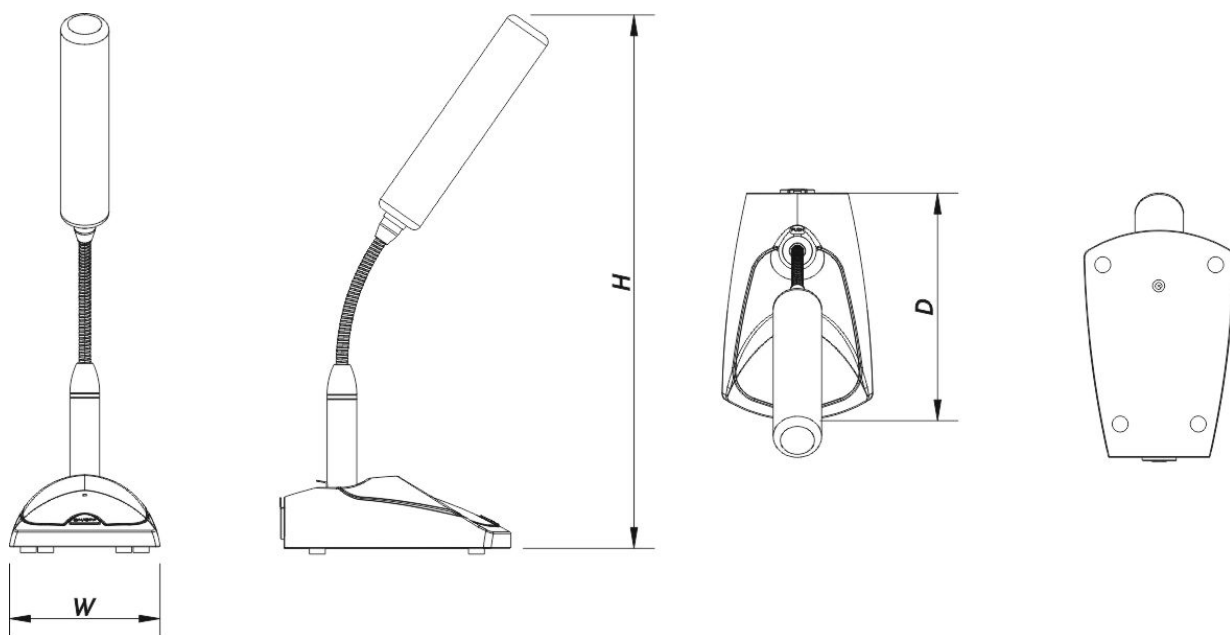

**INFORMATIONS DE
COMMANDE**

Modèle	Description	P/N
Systeme		
INTEGRAL-MC02		10721020

INTEGRAL-MC02

DAS Audio Group, S.L. - C/ Islas Baleares 24 - 46988
Fuente del Jarro - Valencia - Spain - Tel. +34961340860
Updated (DD/MM/YYYY): 04/09/2024