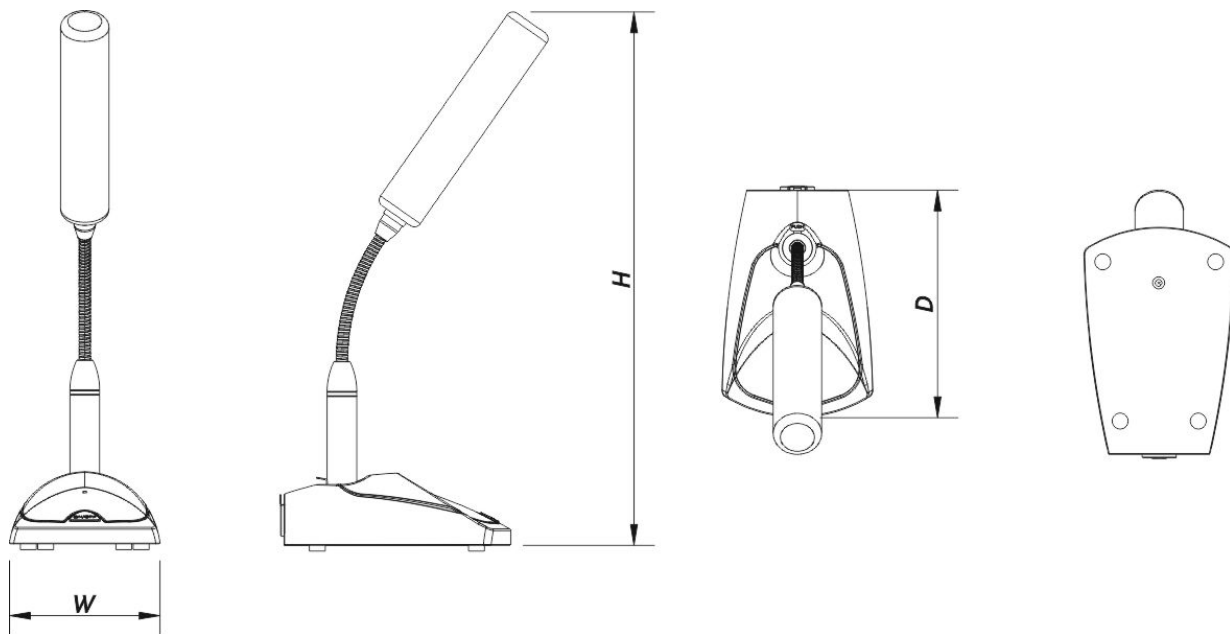

Abmessungen-Gewicht

Abmessungen (H x B x T)	370 x 103 x 157 mm 14,5 x 4,0 x 6,2 in
Nettogewicht	1,3 kg (0,6 lb)

ABMESSUNGEN

INTEGRAL-MC02

INTEGRAL-MC02

DAS Audio Group, S.L. - C/ Islas Baleares 24 - 46988
Fuente del Jarro - Valencia - Spain - Tel. +34961340860
Updated (DD/MM/YYYY): 29/05/2026