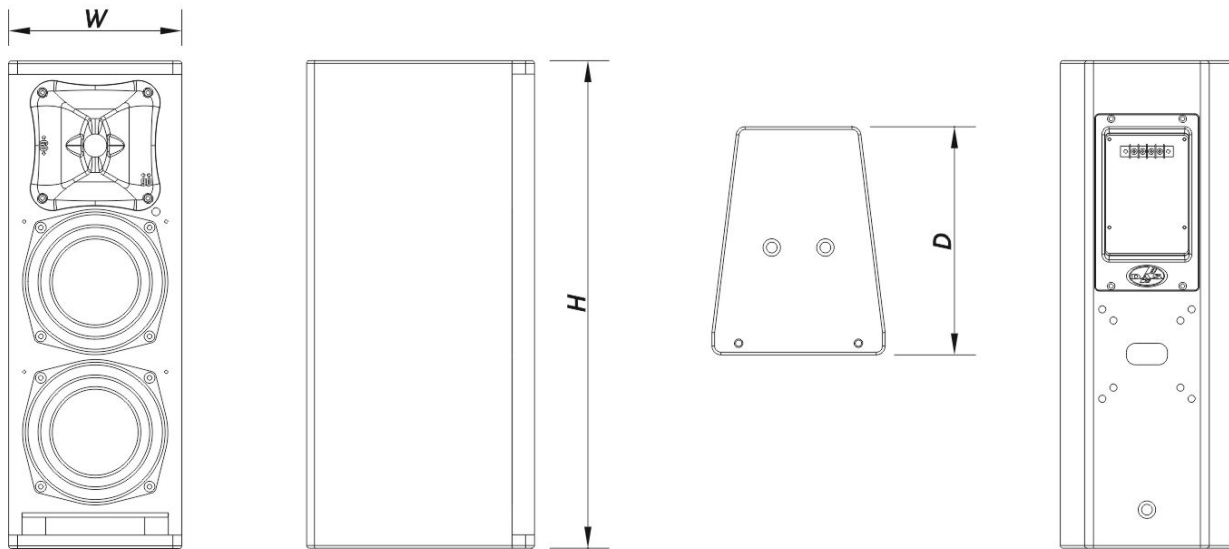

ARTEC-326

DAS Audio Group, S.L. - C/ Islas Baleares 24 - 46988
Fuente del Jarro - Valencia - Spain - Tel. +34961340860
Updated (DD/MM/YYYY): 14/04/2026