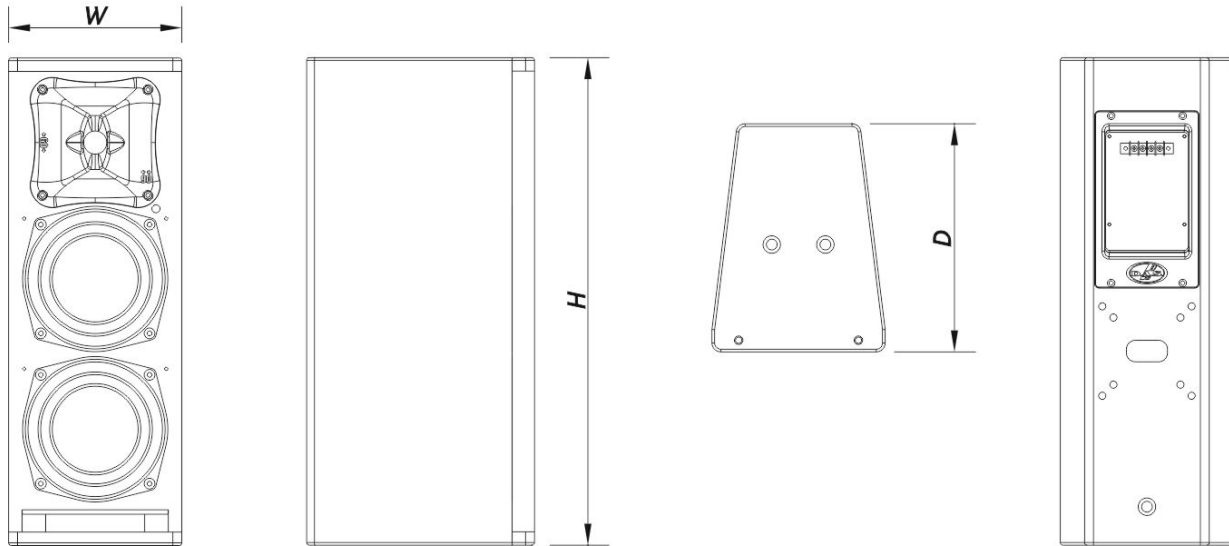

INFORMATIONS DE COMMANDE

Modèle	Description	P/N
Système		
ARTEC-326		10423804
Pièces Détachées		
6B	Cône Transducteur	20208260
BCT-96	Trompe	30006201
F-AR326	Filter	30006898
GM-M26	Diaphragme	20205050
LAMP-F-18	Lamp	30000536
M-26	Moteur de Compresión	10207070
Accessoires		
ANL-2	Accessoires de Suspension	10101020

ARTEC-326

DAS Audio Group, S.L. - C/ Islas Baleares 24 - 46988
Fuente del Jarro - Valencia - Spain - Tel. +34961340860
Updated (DD/MM/YYYY): 17/01/2025

SOUND WITH SOUL