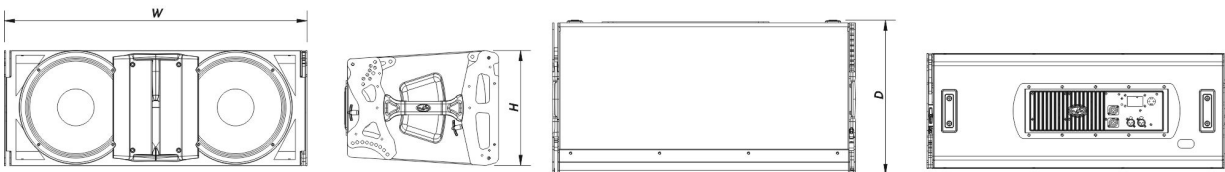

SOUND WITH SOUL

Rigging	Captive Rigging System
Acabamento	Pintura ISO-flex
Cor	Preto
Dimensões (A x L x P)	325 x 855 x 435 mm 12,8 x 33,7 x 17,1 in
Peso Neto	41,0 kg (90,4 lb)

Componentes

Transdutor LF	12MI4
Driver MF	12MI4
Transdutor HF	M-75
Difusor/Guia de Ondas	BPS-120EV00

Envio

Dimensões da Embalagem (A x L x P)	470 x 275 x 480 mm 18,5 x 10,8 x 18,9 in
Peso de Expedição	43,5 kg (95,9 lb)

DIMENSÕES

Modelo	Descrição	P/N
--------	-----------	-----

EVENT-212.120A

DAS Audio Group, S.L. - C/ Islas Baleares 24 - 46988
 Fuente del Jarro - Valencia - Spain - Tel. +34961340860
 Updated (DD/MM/YYYY): 11/12/2024