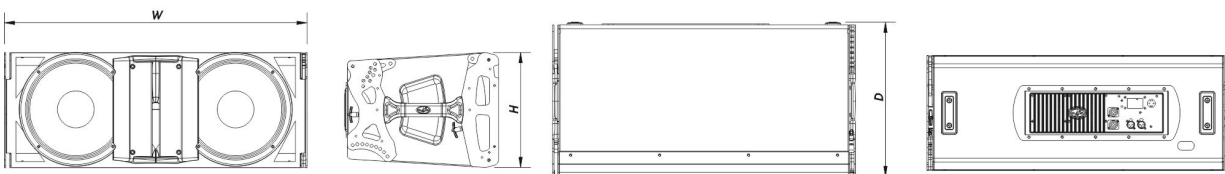

SOUND WITH SOUL

Rigging	Captive Rigging System
Acabado	Pintura ISO-flex
Color	Negro
Dimensiones (Al x An x Pr)	325 x 855 x 435 mm 12,8 x 33,7 x 17,1 in
Peso Neto	41,0 kg (90,4 lb)

Componentes

Transductor LF	12MI4
Driver MF	12MI4
Transductor HF	M-75
Difusor/Guía de Ondas	BPS-120EV00

Envío

Dimensiones de Embalaje (H x W x D)	470 x 275 x 480 mm 18,5 x 10,8 x 18,9 in
Peso de Envío	43,5 kg (95,9 lb)

DIMENSIONES

Modelo	Descripción	P/N
--------	-------------	-----

EVENT-212.120A

DAS Audio Group, S.L. - C/ Islas Baleares 24 - 46988
 Fuente del Jarro - Valencia - Spain - Tel. +34961340860
 Updated (DD/MM/YYYY): 23/01/2025