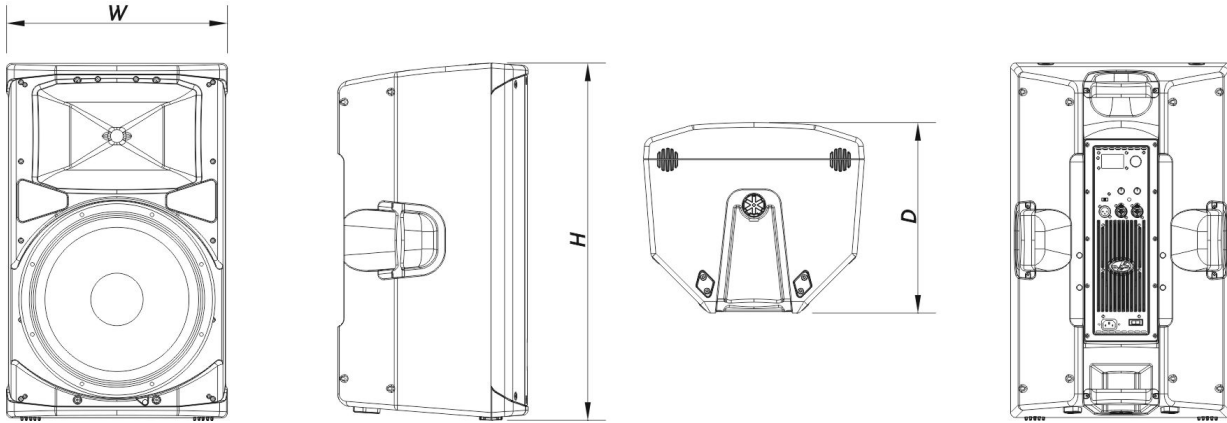

ALTEA-715A

DAS Audio Group, S.L. - C/ Islas Baleares 24 - 46988
Fuente del Jarro - Valencia - Spain - Tel. +34961340860
Updated (DD/MM/YYYY): 30/03/2026