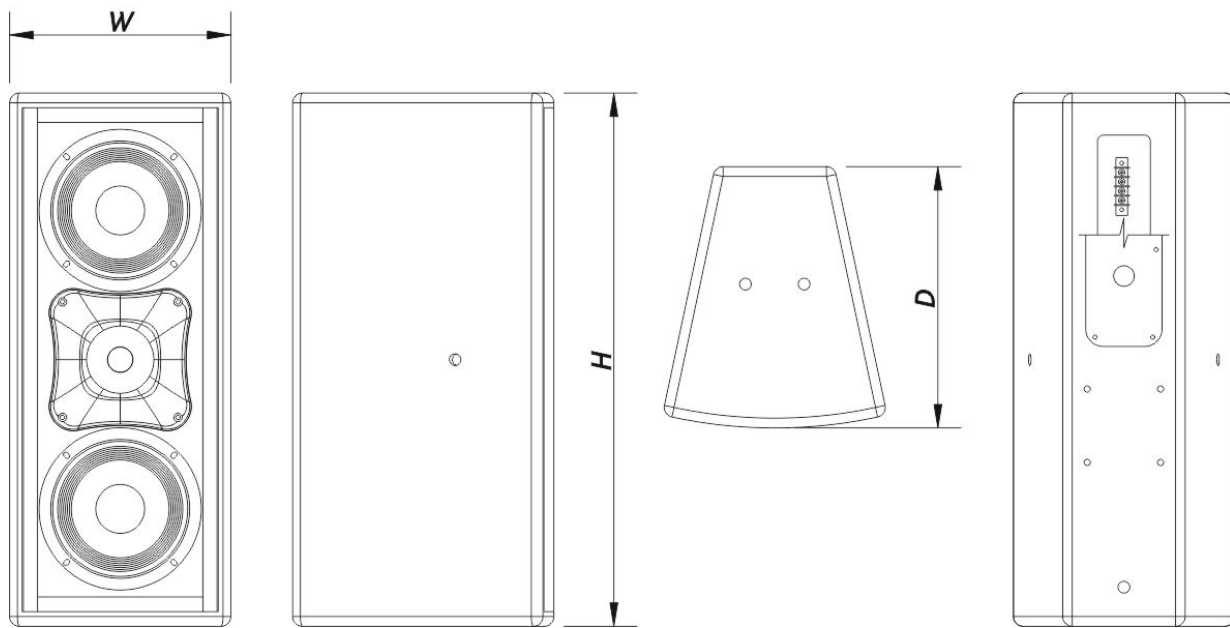

WR-8826-DXW

DAS Audio Group, S.L. - C/ Islas Baleares 24 - 46988
Fuente del Jarro - Valencia - Spain - Tel. +34961340860
Updated (DD/MM/YYYY): 14/04/2026

DAS AUDIO