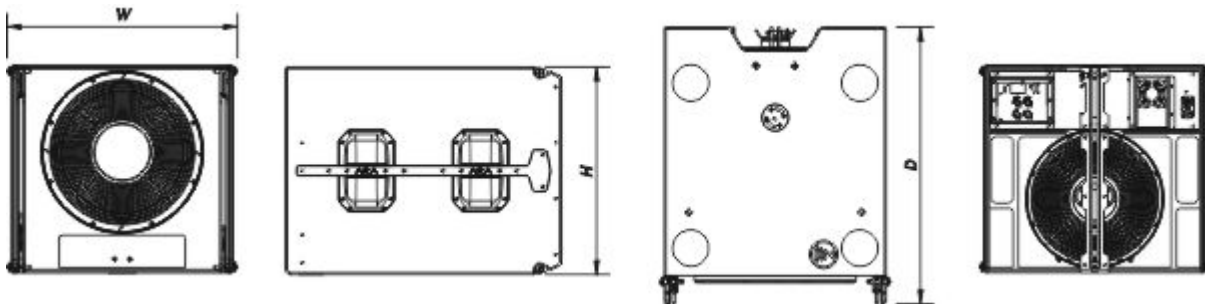

Recinto

Construcción del Recinto	Contrachapado de Abedul
Geometría del Recinto	Rectangular
Rigging	Captive Rigging System
Acabado	Pintura ISO-flex
Color	Negro
Calificación IP	IP43
Dimensiones (Al x An x Pr)	590 x 660 x 790 mm 23,5 x 26,0 x 31,2 in
Peso Neto	67,0 kg (148,0 lb)

Componentes

Transductor LF	18UXN
LF Cardioid Driver	15FWN

DIMENSIONES

SARA-SUB

DAS Audio Group, S.L. - C/ Islas Baleares 24 - 46988
Fuente del Jarro - Valencia - Spain - Tel. +34961340860
Updated (DD/MM/YYYY): 11/06/2026