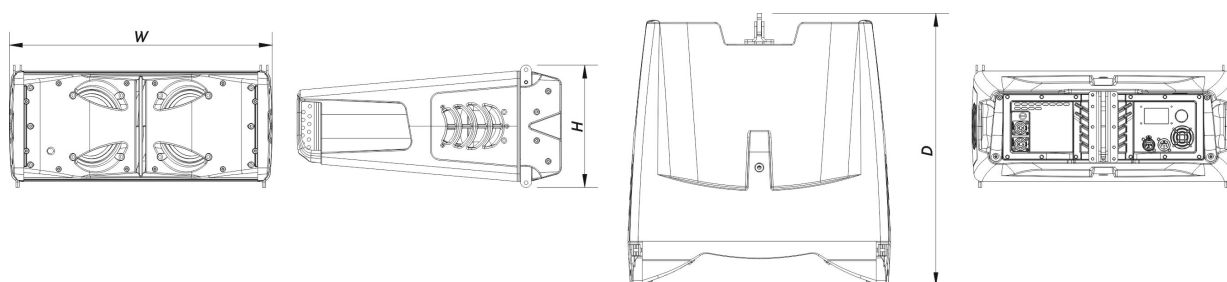

## Boîtier

Construction de l'enceinte	Polypropylène
Géométrie l'enceinte	Trapézoïdale
Rigging	Captive Rigging System
Couleur	Noir
Dimensions (H x L x P)	280 x 635 x 525 mm 11,0 x 25,0 x 20,7 in
Poids Net	20,5 kg ( 44,1 lb )

## DIMENSIONS