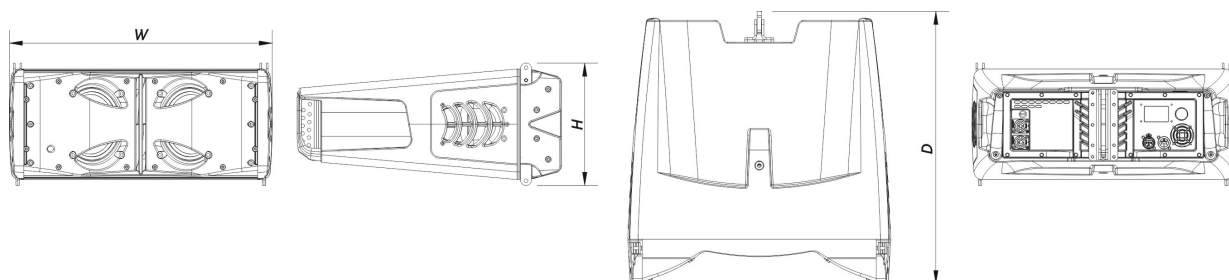

Recinto

Construcción del Recinto	Polipropileno
Geometría del Recinto	Trapezoidal
Rigging	Captive Rigging System
Color	Negro
Dimensiones (Al x An x Pr)	280 x 635 x 525 mm 11,0 x 25,0 x 20,7 in
Peso Neto	20,5 kg (44,1 lb)

Componentes

Transductor LF	8MIN
Transductor HF	M-60

Envío

Dimensiones de Embalaje (H x W x D)	715 x 600 x 335 mm 28,2 x 23,6 x 13,2 in
Peso de Envío	24,0 kg (53,0 lb)

DIMENSIONES

EVENT-28A

DAS Audio Group, S.L. - C/ Islas Baleares 24 - 46988
Fuente del Jarro - Valencia - Spain - Tel. +34961340860
Updated (DD/MM/YYYY): 23/01/2025