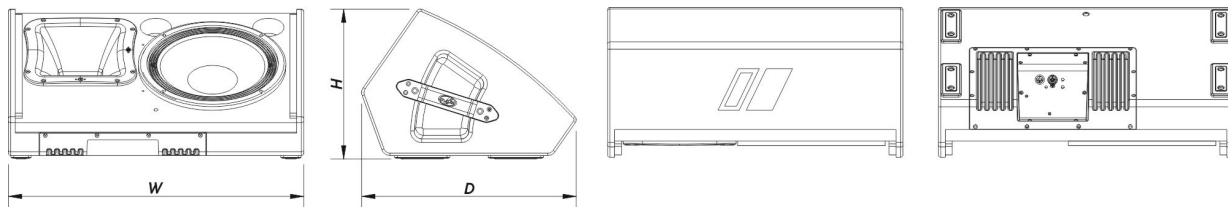

Dimensões (A x L x P)	325 x 645 x 470 mm 12,8 x 25,4 x 18,5 in
Peso Neto	26,0 kg (57,3 lb)

Componentes

Transdutor LF	12R4
Transdutor HF	M-75
Difusor/Guia de Ondas	BC-64AL

Envio

Dimensões da Embalagem (A x L x P)	747 x 383 x 503 mm 29,4 x 15,1 x 19,8 in
Peso de Expedição	28,5 kg (63,0 lb)

DIMENSÕES

INFORMAÇÕES SOBRE PEDIDOS

Modelo	Descrição	P/N
Sistema		
ROAD-12ART-230		10418600
Peças de Reposição		

ROAD-12ART-230

DAS Audio Group, S.L. - C/ Islas Baleares 24 - 46988
Fuente del Jarro - Valencia - Spain - Tel. +34961340860
Updated (DD/MM/YYYY): 23/01/2025

SOUND WITH SOUL