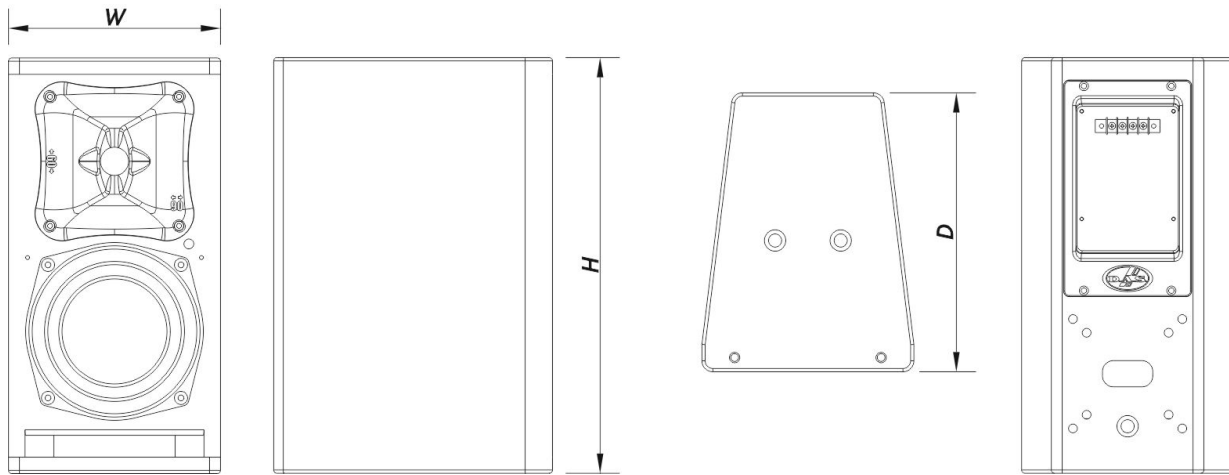

ARTEC-306-W

DAS Audio Group, S.L. - C/ Islas Baleares 24 - 46988
Fuente del Jarro - Valencia - Spain - Tel. +34961340860
Updated (DD/MM/YYYY): 14/04/2026

DAS AUDIO