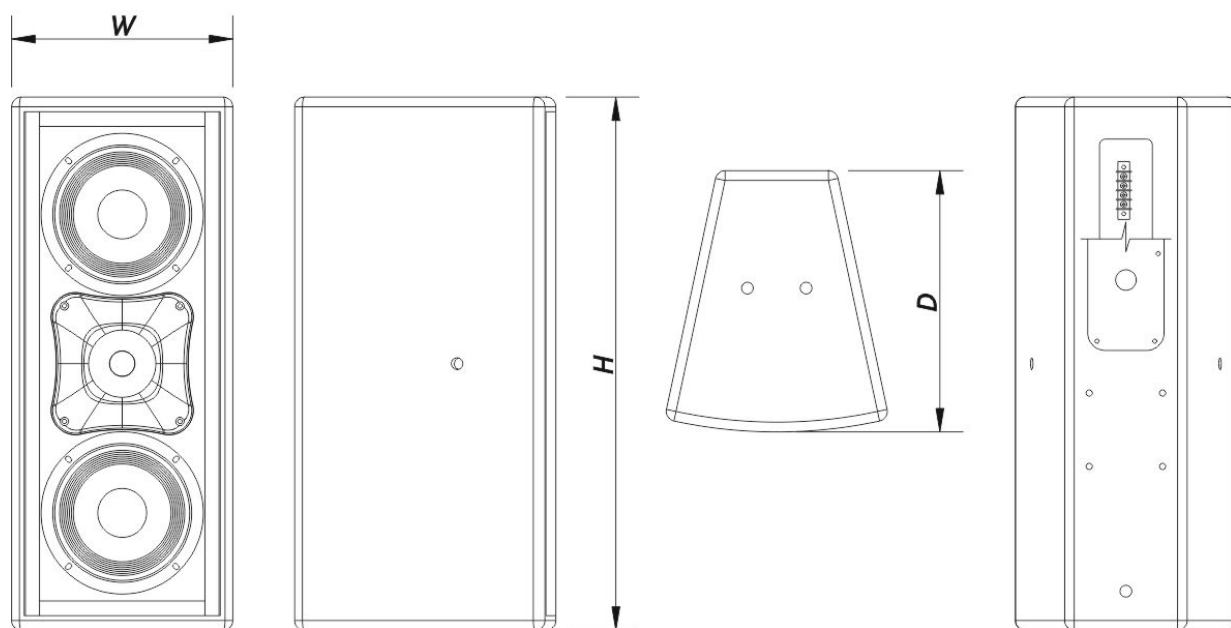

INFORMATIONS DE COMMANDE

Modèle	Description	P/N
Système		
WR-8826-TCX		10428030
Pièces Détachées		
6B	Cône Transducteur	20208260
BC-88	Trompe	30003945
F-WR8826	Filter	30005704
M-1	Transducteur	20208250
Accessoires		
ANL-2	Accessoires de Suspension	10101020
AX-SPG1	Installation & Stacking Acc.	10105050

WR-8826-TCX

DAS Audio Group, S.L. - C/ Islas Baleares 24 - 46988
Fuente del Jarro - Valencia - Spain - Tel. +34961340860
Updated (DD/MM/YYYY): 16/04/2025