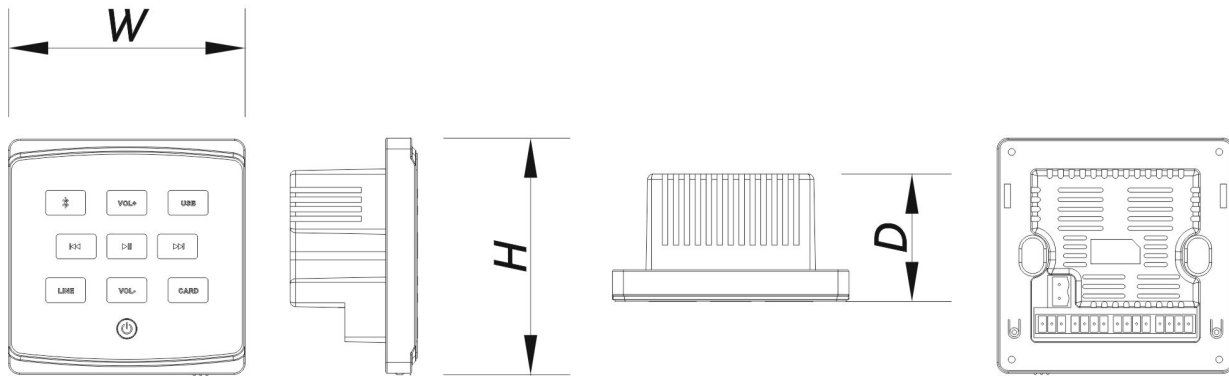

INTEGRAL-WA2

DAS Audio Group, S.L. - C/ Islas Baleares 24 - 46988
Fuente del Jarro - Valencia - Spain - Tel. +34961340860
Updated (DD/MM/YYYY): 29/05/2026

DAS AUDIO