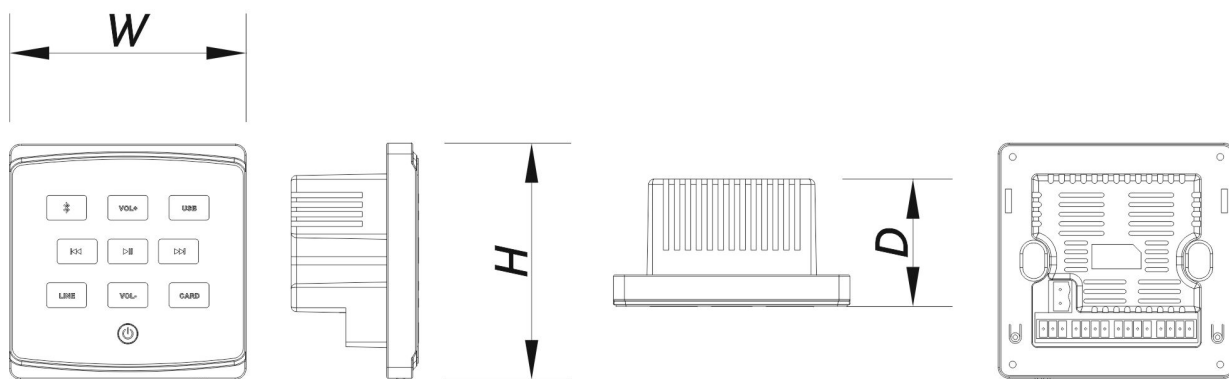

INFORMACIÓN DE PEDIDOS

Modelo	Descripción	P/N
Sistema		
INTEGRAL-WA2		10721060

INTEGRAL-WA2

DAS Audio Group, S.L. - C/ Islas Baleares 24 - 46988
Fuente del Jarro - Valencia - Spain - Tel. +34961340860
Updated (DD/MM/YYYY): 23/01/2025

SOUND WITH SOUL