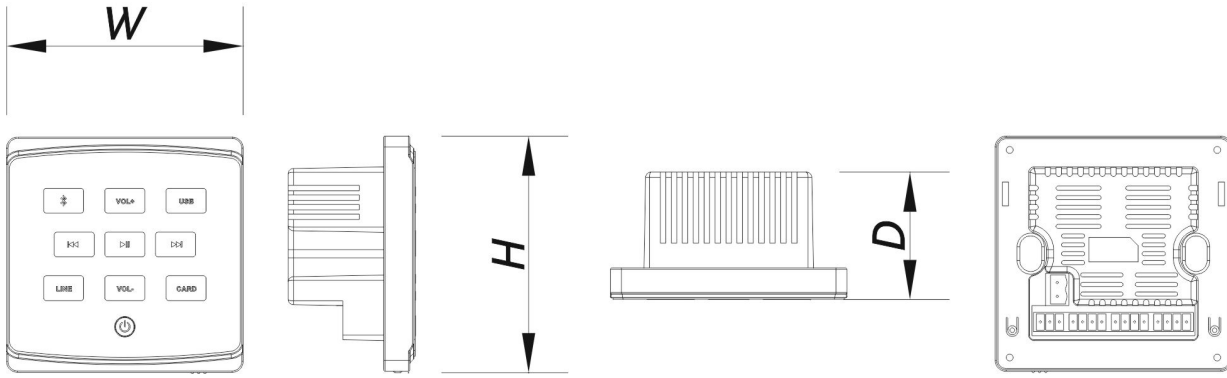

DESCRIPCIÓN

INTEGRAL-WA2 es un amplificador compacto de 2 canales para empotrar en pared equipado con 4 formatos distintos de entrada de señal; micro-SD, USB, línea o BT. Está especialmente diseñado para uso en pequeños locales como tiendas, aulas, salas de reuniones o incluso uso doméstico.

Emplea un amplificador de clase D de alta eficiencia de dos canales, 2 x 25 W a 4ohm. El panel frontal cuenta con botones para ajustes de volumen y selección del tipo de fuente de entrada. Se incluyen control remoto y caja de empotrar eléctrica de 86x86mm.

INTEGRAL-WA2

DATOS TÉCNICOS

Potencia de Salida

Power 8 Ohms	2 x 12.5 W
Power 4 Ohms	2 x 25 W

ELECTRÓNICA Y CONECTORES

Amplifier Channels	2
Output Circuitry	Class D
Respuesta en Frecuencia	20 Hz - 20 kHz (+0 -0.5 dB)
Sensitivity	1.25 V (+4 dBu)
Voltage gain	18 dB
Controles	Push Buttons & Remote
Amplifier Protections	Short Circuit, DC Output
Conector de Señal de Entrada	Terminal Block
Speaker Output Connector	Terminal Block
Conector de entrada AC	Terminal Block
Current Draw 230 V / 115 V	0.3 A / 0.6 A

Dimensiones-Peso

Dimensiones (Al x An x Pr)	86 x 86 x 36 mm 3,4 x 3,4 x 1,4 in
Peso Neto	0,1 kg (0,1 lb)

DIMENSIONES

INTEGRAL-WA2

INTEGRAL-WA2

DAS Audio Group, S.L. - C/ Islas Baleares 24 - 46988
Fuente del Jarro - Valencia - Spain - Tel. +34961340860
Updated (DD/MM/YYYY): 29/05/2026