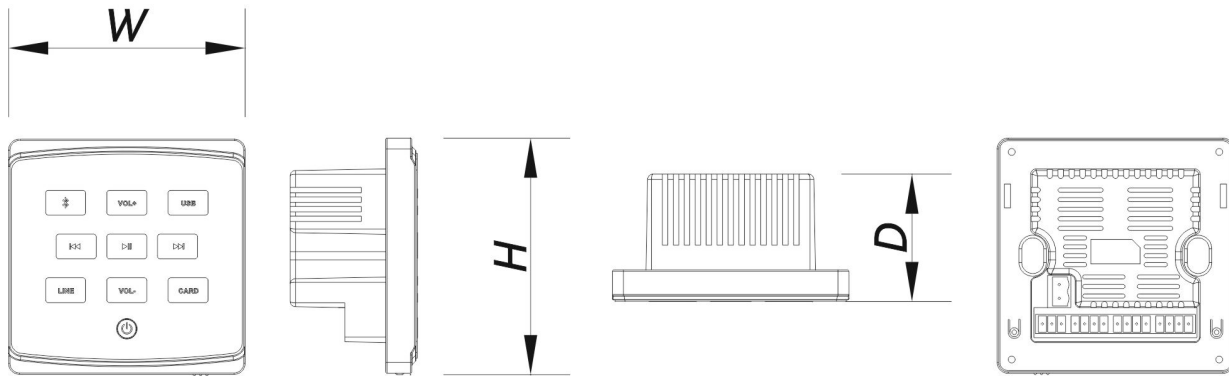

**BESTELLINFORMAT
IONEN**

Modell	Beschreibung	P/N
System		
INTEGRAL-WA2		10721060

INTEGRAL-WA2

DAS Audio Group, S.L. - C/ Islas Baleares 24 - 46988
Fuente del Jarro - Valencia - Spain - Tel. +34961340860
Updated (DD/MM/YYYY): 04/09/2024

SOUND WITH SOUL