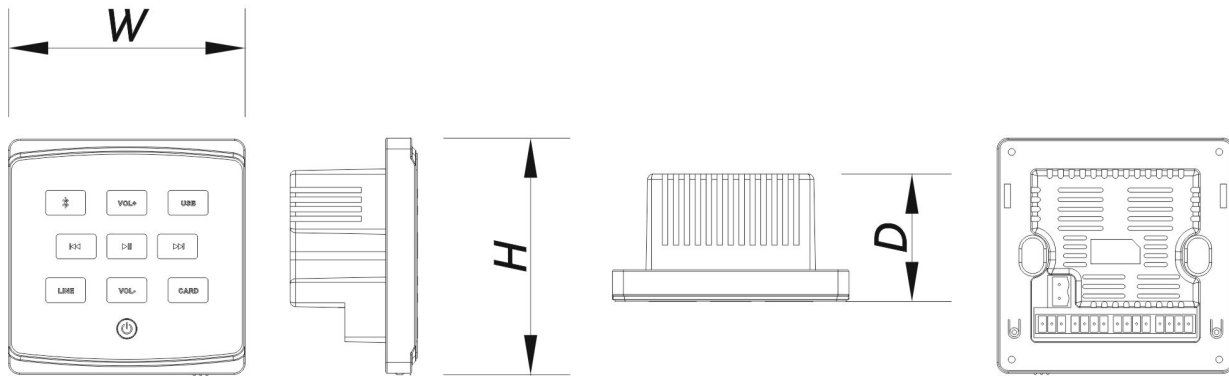

INTEGRAL-WA2

DAS Audio Group, S.L. - C/ Islas Baleares 24 - 46988
Fuente del Jarro - Valencia - Spain - Tel. +34961340860
Updated (DD/MM/YYYY): 29/05/2026