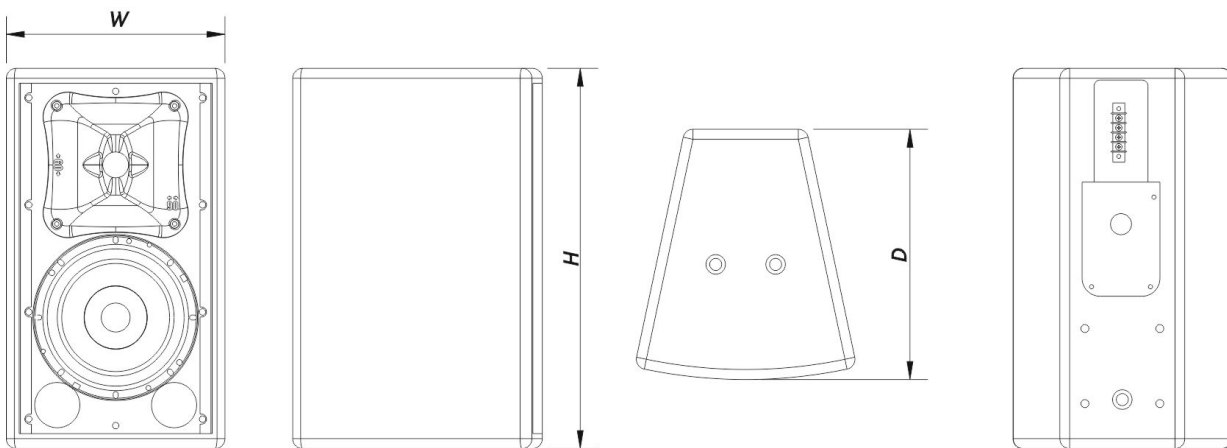

Gehäuse

Gehäusekonstruktion	Birkensperrholz
Gehäuse Geometrie	Trapezförmig
Rigging	M10 Rigging Points
Gehäuseoberfläche	ISO-Flex-Farbe
Farbe	Schwarz
IP-Schutzklasse	IP56
Abmessungen (H x B x T)	385 x 220 x 255 mm 15,2 x 8,7 x 10,0 in
Nettogewicht	9,0 kg (19,9 lb)

Komponenten

Tieftöner	6B
Hochtöner	M-26
Horn/Wellenleiter	BCT-96

ABMESSUNGEN

WR-9606-TCX

DAS Audio Group, S.L. - C/ Islas Baleares 24 - 46988
Fuente del Jarro - Valencia - Spain - Tel. +34961340860
Updated (DD/MM/YYYY): 16/04/2025

SOUND WITH SOUL