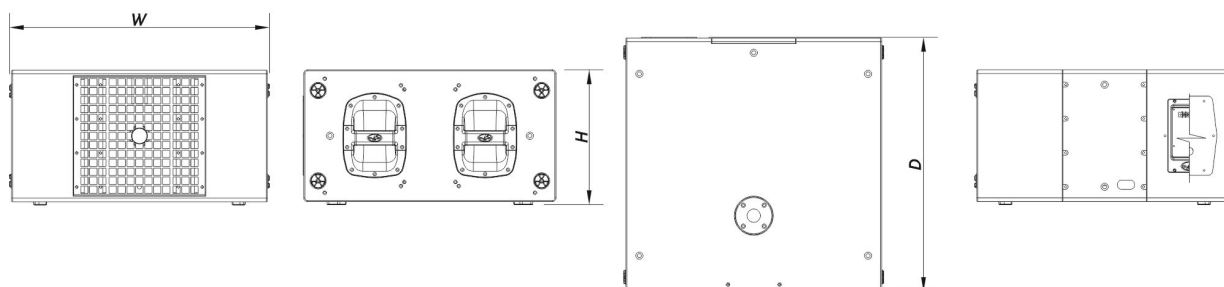

### Recinto

Construcción del Recinto	Contrachapado de Abedul
Geometría del Recinto	Rectangular
Rigging	M10 Rigging Points
Acabado	Pintura ISO-flex
Color	Blanco
Profundidad	690 mm (27,2 in)
Dimensiones (Al x An x Pr)	370 x 710 x 690 mm 14,5 x 28,0 x 27,2 in
Peso Neto	42,5 kg ( 93,5 lb )

## DIMENSIONES